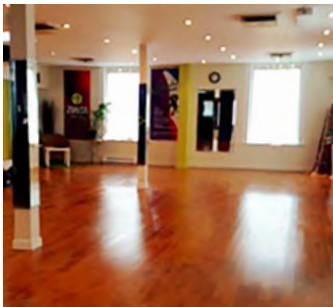

**BUREAUX À LOUER | OFFICE SPACE FOR LEASE**

4071 Rue Wellington, Verdun, QC H4G 1V6

**Superficie disponible : 1350 pi. ca.**

**Available area : 1350 sq. ft.**

Espace loft situé au coin de la rue Wellington et rue de L'Église, dans le cœur de la zone commerciale de Verdun. Loft rénové spectaculaire, avec toilettes privés et plancher de bois franc. Peut accueillir des entreprises qui travaillent à aire ouvertes ou bureaux fermés. Idéal pour une multitude de professionnels ou activité de détail.

*Loft space located on the corner of Wellington and De L'Eglise in the heart of Verdun's commercial area. This is a spectacular renovated loft, which has private bathrooms and beautiful hardwood floors. It can accommodate companies who chose to work in open areas or closed offices. Can be suitable for many types of professionals.*

- Unité de coin avec fenêtres tout autour
- Éclairage neuf
- Climatisé
- Situé au premier étage
- En face du métro de l'Église

- Corner unit with windows all around
- Brand new lighting
- Air conditioned
- One floor walk up
- Across the street from Metro de L'Eglise